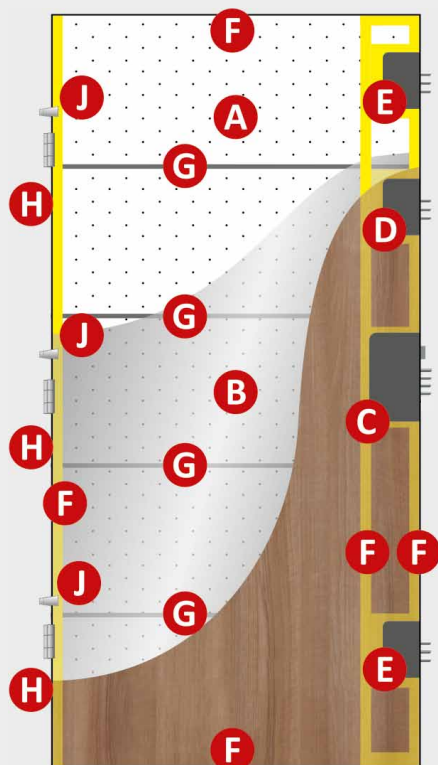

PREMIUM

Bezpečnostní
HT dveře

PREMIUM

- **A** Výplň: Polystyren EPS
- **B** Ocelový plech 0,7 pokrytý PVC folií
- **C** Systém centrálního zámku
- **D** Dodatkový zámek
- **E** Zámky centrálního zamykacího systému
- **F** Kazeta s rozvorovým zámkovým systémem
- **G** Lamely z kalené oceli
- **H** 3D panty
- **J** Trny proti vysazení

Zvuková neprůzvučnost

Rw (C, Ctr) = 28 (-2, -4) dB

bezpečnostní třída RC 3 dle normy PN-EN 1627:2012 ve standardu hliníkový práh