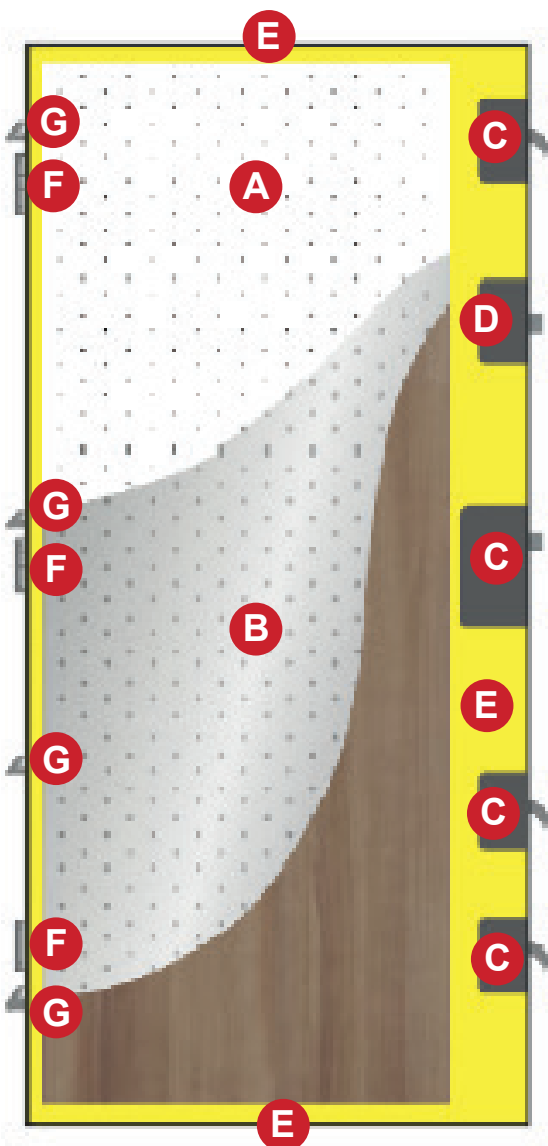

- **A** Pěna XPS
- **B** Pozinkovaný ocelový plech 0,7 mm
- **C** Centrální zámek ZLG, ZLP
- **D** Příkladný zámek ZLD
- **E** Dřevěný rám
- **F** 3D panty
- **G** Trny proti vysazení křídla

Protihlukový útlum

R (C, C) = 29 dB

- bezpečnostní třída RC3 pro plné a RC2 pro prosklené dveře
- dveře nelze krátit