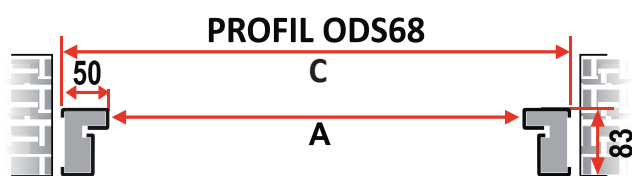

- **A** Pěna XPS
- **B** Pozinkovaný ocelový plech 0,7 mm
- **C** Centrální zámek ZLG, ZLP
- **D** Příkladný zámek ZLD
- **E** Dřevěný rám
- **F** 3D panty
- **G** Trny proti vysazení křídla

Protihlukový útlum

R (C, C) = 29 dB

- bezpečnostní třída RC3 pro plné a RC2 pro prosklené dveře
- dveře nelze krátit

	A	B	Termo ODS	
			C	D
80N	778	2002	880	2072
90E	900	2022	1002	2072