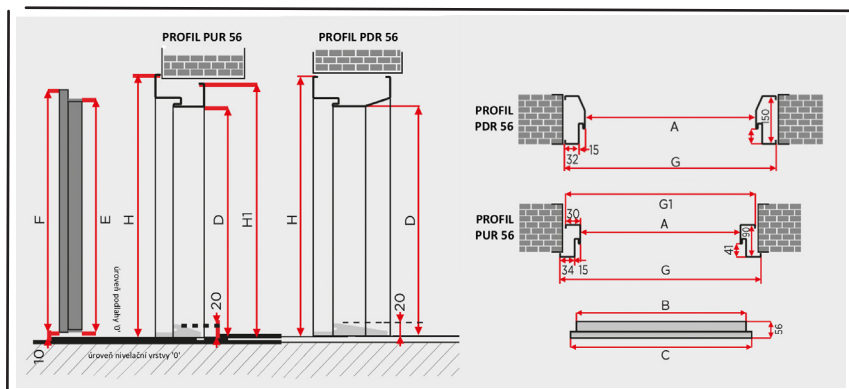

- Tloušťka 56 mm
- Ocelový pozinkovaný plech pokrytý PVC folií
- Akustický panel Delta WKW
- Dřevěný rám
- 14 aktivních bezpečnostních čepů
- Přídavný zámek s vrtulkou
- 3 panty, 3 hroty proti vysazení
- Těsnění na kontaktní ploše
- Hliníkový práh s těsněním

Ceny jsou včetně 12% DPH

TECHNICKÝ LIST

ŠÍŘKA DVEŘÍ	A						PUR 56		PDR 56			
	A	B	C	D	E	F	G1	G	H1	H		
80E	800	820	850	1976	1980	1990	886	900	2022	2004	892	2022
80N	778	798	828	1997	2000	2016	838	876	2023	2052	872	2050
90E	900	920	950	2020	2023	2038	960	998	2050	2072	994	2072

- 80E** 930 mm x 2 100 mm
- 80N** 900 mm x 2 100 mm
- 90E** 1 030 mm x 2 100 mm

- bezpečnostní třída RC3 dle normy PN-EN 1627:2012
- protipožární odolnost EI₂30 DP1 podle normy ČSN EN 13501-2:2024
- dveře lze krátit o 5 cm, řez je ošetřen krycím profilem