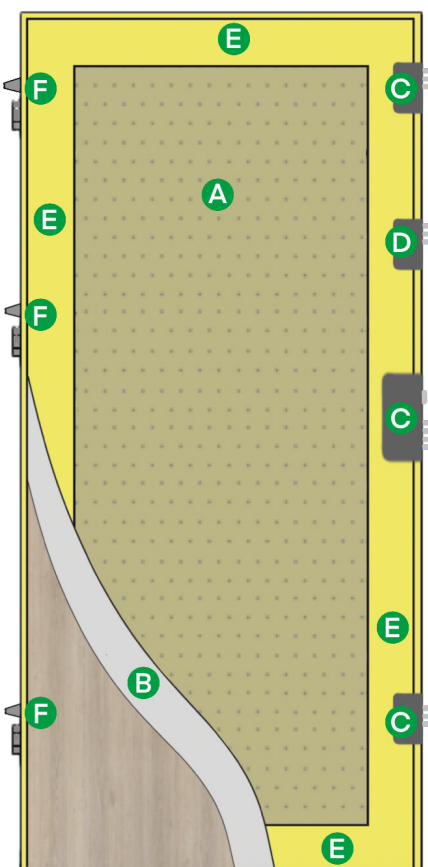

- Tloušťka 56 mm
- Ocelový pozinkovaný plech pokrytý PVC folií
- Akustický panel Delta WKW
- Dřevěný rám
- 14 aktivních bezpečnostních čepů
- Přídavný zámek s vrtulkou
- 3 panty, 3 hroty proti vysazení
- Těsnění na kontaktní ploše
- Hliníkový práh s těsněním

Ceny jsou včetně 12% DPH

TECHNICKÝ LIST

ŠÍŘKA DVEŘÍ	A						PUR 56		PDR 56			
	A	B	C	D	E	F	G1	G	H1	H		
80E	800	820	850	1976	1980	1990	886	900	2022	2004	892	2022
80N	778	798	828	1997	2000	2016	838	876	2023	2052	872	2050
90E	900	920	950	2020	2023	2038	960	998	2050	2072	994	2072

- 80E** 930 mm x 2 100 mm
- 80N** 900 mm x 2 100 mm
- 90E** 1 030 mm x 2 100 mm

- bezpečnostní třída RC3 dle normy PN-EN 1627:2012
- protipožární odolnost EI₂30 DP1 podle normy ČSN EN 13501-2:2024
- dveře lze krátit o 5 cm, řez je ošetřen krycím profilem