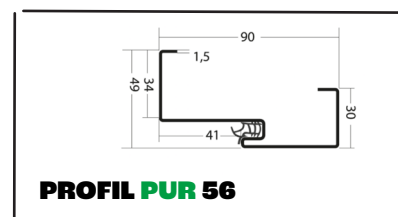

Ceny jsou včetně 12% DPH

TECHNICKÝ LIST

ŠÍŘKA DVEŘÍ	A						PUR 56		PDR 56			
	A	B	C	D	E	F	G1	G	H1	H		
80E	800	820	850	1976	1980	1990	886	900	2022	2004	892	2022
80N	778	798	828	1997	2000	2016	838	876	2023	2052	872	2050
90E	900	920	950	2020	2023	2038	960	998	2050	2072	994	2072