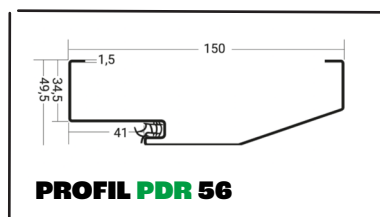

Ceny jsou včetně 12% DPH

TECHNICKÝ LIST

ŠÍŘKA DVEŘÍ	A						PUR 56		PDR 56			
	A	B	C	D	E	F	G1	G	H1	H		
80E	800	820	850	1976	1980	1990	886	900	2022	2004	892	2022
80N	778	798	828	1997	2000	2016	838	876	2023	2052	872	2050
90E	900	920	950	2020	2023	2038	960	998	2050	2072	994	2072