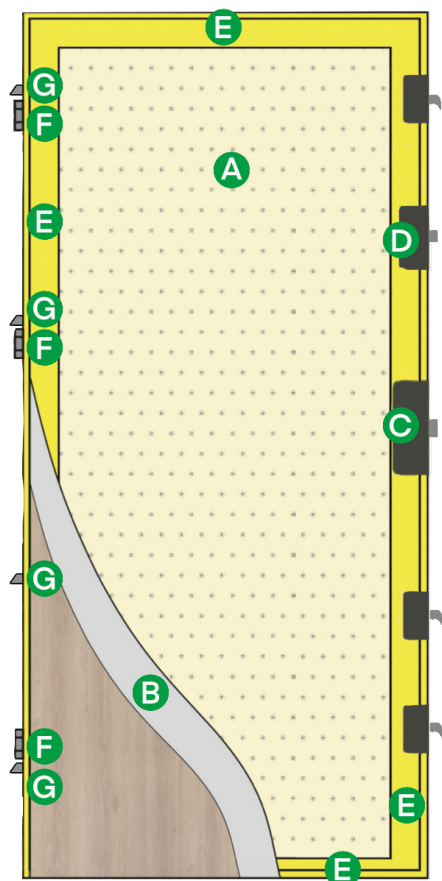

PŘÍPLATKOVÁ VÝBAVA:

Sjednocené vložky	1 500 Kč
Sjednocené vložky s vrtulkami	2 000 Kč
Sada kování klika/klika VERA, nerez	500 Kč
Sada kování klika VERA / koule ANETA, černý mat	1 500 Kč
Sada kování klika/klika VERA, černý mat	2 000 Kč
Omezovač otevírání - nerez (pouze pro 15 cm zárubeň)	800 Kč
Magnetický držák věnce (2ks)	299 Kč
Kukátko KYKLOP	600 Kč
Kukátko KYKLOP, černý mat	750 Kč
Jmenovka	399 Kč
Číslo bytu	199 Kč
Set jmenovka + číslo bytu	499 Kč
Prodloužená záruka na 5 let	1 000 Kč
Prodloužená záruka na 10 let	2 000 Kč

Ceny jsou včetně 12% DPH

TECHNICKÝ LIST

- **A** Výplň: pěna PUR
- **B** Pozinkovaný ocelový plech s PVC fólií
- **C** Centrální hákový zamykací systém
- **D** Přídavný zámek
- **E** Dřevěný rám
- **F** 3D panty
- **G** Trny proti vysazení křídla