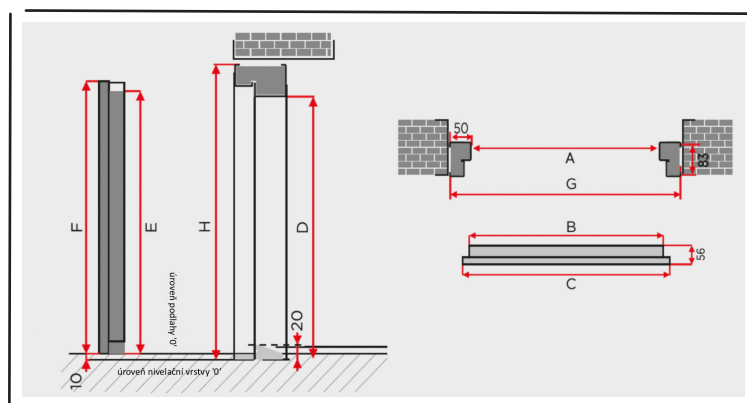

ŠÍŘKA DVEŘÍ	A	B	C	D	E	F	TERMO ODS	
	G	H						
80N	778	798	828	1997	2000	2016	880	2072
90E	900	920	950	2020	2023	2038	1002	2072