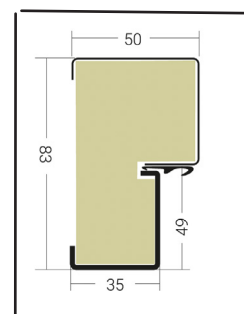

## TECHNICKÝ LIST

- A** Výplň: pěna PUR
- B** Pozinkovaný ocelový plech s PVC fólií
- C** Centrální hákový zamykací systém
- D** Přídavný zámek
- E** Dřevěný rám
- F** 3D panty
- G** Trny proti vysazení křídla

ŠÍŘKA DVEŘÍ	A	B	C	D	E	F	TERMO ODS	
	G	H						
<b>80N</b>	778	798	828	1997	2000	2016	880	2072
<b>90E</b>	900	920	950	2020	2023	2038	1002	2072

## STAVEBNÍ OTVOR NA DVEŘE:

- 80N** ..... 900 mm x 2 090 mm
- 90E** ..... 1 020 mm x 2 090 mm

- bezpečnostní třída RC3 dle normy PN-EN 1627:2012
- klasifikace kouřotěsnosti dle ČSN EN 13501-2:2024
- protipožární odolnost EI<sub>245</sub> DP1 podle normy ČSN 730 834
- dveře lze krátit o 5 cm