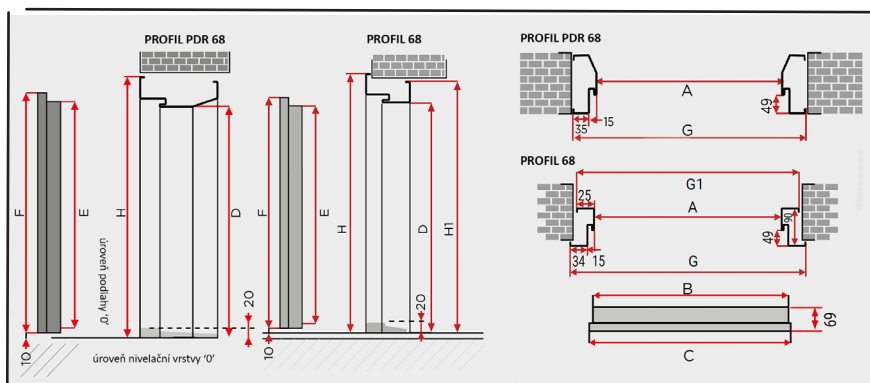

PŘÍPLATKOVÁ VÝBAVA:

Sjednocené vložky	1 500 Kč
Sjednocené vložky s vrtulkami	2 000 Kč
Sada kování klika/klika VERA, nerez	500 Kč
Sada kování klika VERA / koule ANETA, černý mat	1 500 Kč
Sada kování klika/klika VERA, černý mat	2 000 Kč
Omezovač otevírání - nerez (pouze pro 15 cm zárubeň)	800 Kč
Magnetický držák věnce (2ks)	299 Kč
Kukátko KYKLOP	600 Kč
Kukátko KYKLOP, černý mat	750 Kč
Jmenovka	399 Kč
Číslo bytu	199 Kč
Set jmenovka + číslo bytu	499 Kč
Prodloužená záruka na 5 let	1 000 Kč
Prodloužená záruka na 10 let	2 000 Kč

Ceny jsou včetně 12% DPH

TECHNICKÝ LIST

ŠÍŘKA DVEŘÍ	B	C	E	F	PUR 56		PDR 56	
					G1 | G	H1 | H	G	H
80E	798	828	1987	2002	886 | 900	2022 | 2004	892	2022
80N	798	828	2017	2032	838 | 876	2023 | 2052	872	2050
90E	920	950	2017	2032	960 | 998	2050 | 2072	994	2072