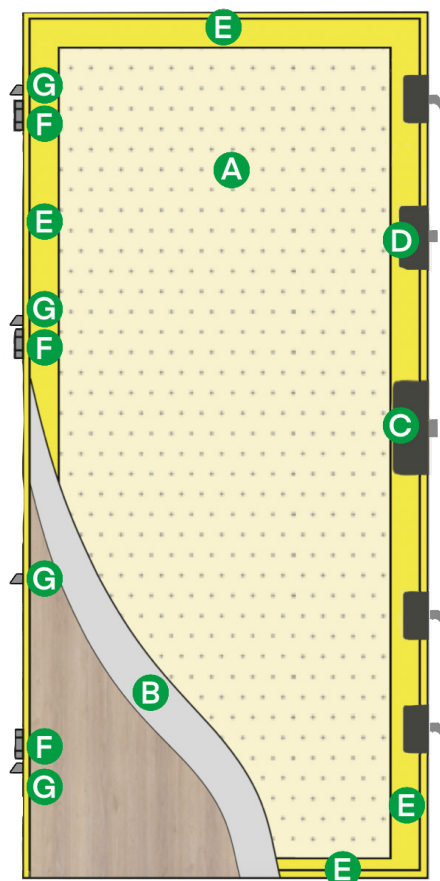

## TECHNICKÝ LIST

ŠÍŘKA DVEŘÍ	B	C	E	F	PUR 56		PDR 56	
					G1   G	H1   H	G	H
80E	798	828	1987	2002	886   900	2022   2004	892	2022
80N	798	828	2017	2032	838   876	2023   2052	872	2050
90E	920	950	2017	2032	960   998	2050   2072	994	2072