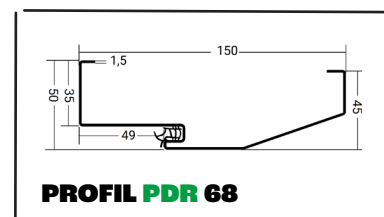

## TECHNICKÝ LIST

ŠÍŘKA DVEŘÍ	B	C	E	F	PUR 56		PDR 56	
					G1   G	H1   H	G	H
80E	798	828	1987	2002	886   900	2022   2004	892	2022
80N	798	828	2017	2032	838   876	2023   2052	872	2050
90E	920	950	2017	2032	960   998	2050   2072	994	2072

## STAVEBNÍ OTVOR NA DVEŘE:

- 80E** ..... 930 mm x 2 100 mm
- 80N** ..... 900 mm x 2 100 mm
- 90E** ..... 1 030 mm x 2 100 mm

- A** Výplň: pěna PUR
- B** Pozinkovaný ocelový plech s PVC fólií
- C** Centrální hákový zamykací systém
- D** Přídavný zámek
- E** Dřevěný rám
- F** 3D panty
- G** Trny proti vysazení křídla