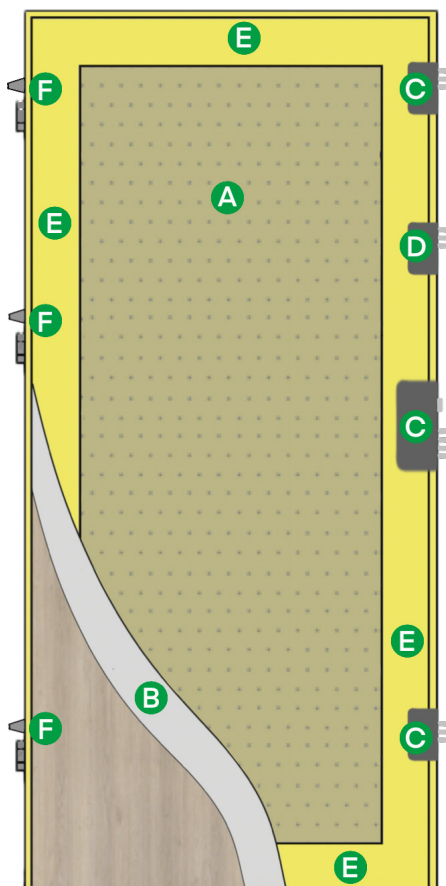

PŘÍPLATKOVÁ VÝBAVA:

Sjednocené vložky	1 500 Kč
Sjednocené vložky s vrtulkami	2 000 Kč
Sada kování klika/klika VERA, nerez	500 Kč
Sada kování klika VERA / koule ANETA, černý mat	1 500 Kč
Sada kování klika/klika VERA, černý mat	2 000 Kč
Omezovač otevírání, nerez (pouze pro 15 cm zárubeň)	800 Kč
Magnetický držák věnce	299 Kč
Kukátko KYKLOP	600 Kč
Kukátko KYKLOP, černý mat	750 Kč
Jmenovka	399 Kč
Číslo bytu	199 Kč
Set jmenovka + číslo bytu	499 Kč
Prodloužená záruka na 5 let	1 000 Kč
Prodloužená záruka na 10 let	2 000 Kč

Ceny jsou včetně 12% DPH

TECHNICKÝ LIST

- **A** Výplň: akustický panel Delta WKW
- **B** Pozinkovaný ocelový plech s PVC fólií
- **C** Centrální zamykací systém
- **D** Přídavný zámek
- **E** Dřevěný rám
- **F** Trny proti vysazení dveří