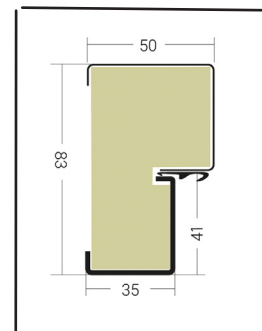

DVEŘNÍ KŘÍDLO:

- Tloušťka 56 mm
- Ocelový pozinkovaný plech pokrytý PVC folií
- Akustický panel Delta WKW
- Dřevěný rám
- 14 aktivních bezpečnostních čepů
- Přídavný zámek s vrtulkou
- 3 panty, 3 hroty proti vysazení
- Těsnění na kontaktní ploše
- Hliníkový práh s těsněním

Ceny jsou včetně 12% DPH

TECHNICKÝ LIST

- A** Výplň: akustický panel Delta WKW
- B** Pozinkovaný ocelový plech s PVC fólií
- C** Centrální zamykací systém
- D** Přídavný zámek
- E** Dřevěný rám
- F** Trny proti vysazení dveří

ŠÍŘKA DVEŘÍ	A	B	C	D	E	F	TERMO ODS56	
	G	H						
80N	778	798	828	1997	2000	2016	880	2055
90E	900	920	950	2020	2023	2038	1000	2077

STAVEBNÍ OTVOR NA DVEŘE:

- 80N** 910 mm x 2 100 mm
- 90E** 1 030 mm x 2 100 mm