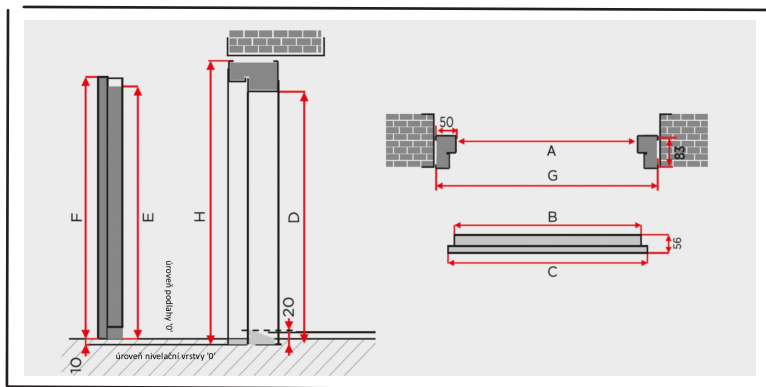

Ceny jsou včetně 12% DPH

TECHNICKÝ LIST

- A** Výplň: akustický panel Delta WKW
- B** Pozinkovaný ocelový plech s PVC fólií
- C** Centrální zamykací systém
- D** Přídavný zámek
- E** Dřevěný rám
- F** Trny proti vysazení dveří

ŠÍŘKA DVEŘÍ	A	B	C	D	E	F	TERMO ODS56	
	G	H						
80N	778	798	828	1997	2000	2016	880	2055
90E	900	920	950	2020	2023	2038	1000	2077

STAVEBNÍ OTVOR NA DVEŘE:

- 80N** 910 mm x 2 100 mm
- 90E** 1 030 mm x 2 100 mm