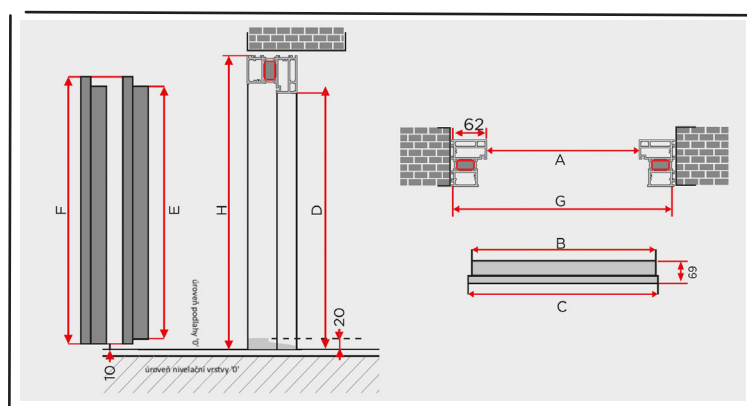

ŠÍŘKA DVEŘÍ	A	B	C	D	E	F	TERMO ALU	
	G	H						
80N	779	798	828	2020	2005	2035	904	2082
90E	901	920	950	2020	2005	2035	1026	2082