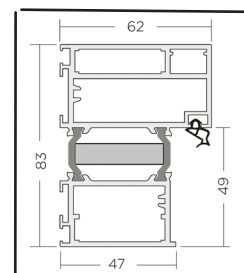

STAVEBNÍ OTVOR NA DVEŘE:

- **80N** ..... 920 mm x 2 100 mm
- **90E** ..... 1 040 mm x 2 100 mm

- bezpečnostní třída RC3 (plné)/RC2 (prosklené)
  dle normy PN-EN 1627:2012
- **dveře nelze krátit**