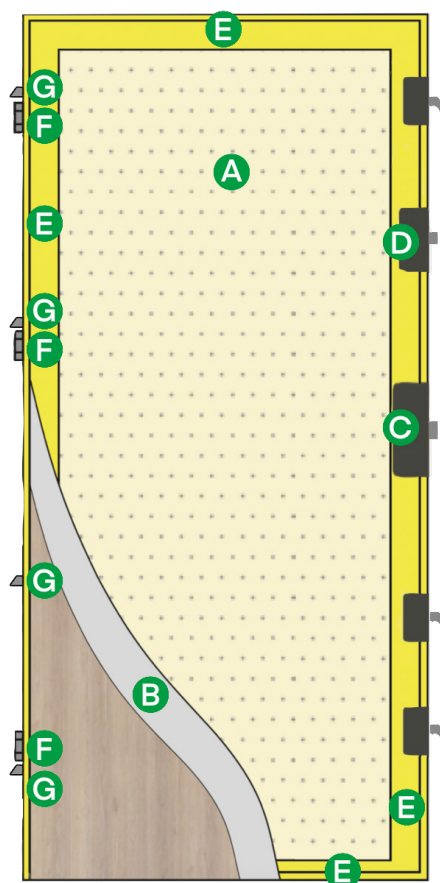

PŘÍPLATKOVÁ VÝBAVA:

Sjednocené vložky	1 500 Kč
Sjednocené vložky s vrtulkami, nerez / černá	2 000 Kč
Madlo INOX 65 cm, nerez hranaté	3 500 Kč
Madlo INOX 65 cm, černé hranaté	4 000 Kč
Madlo INOX 180 cm, nerez hranaté	4 000 Kč
Madlo INOX 180 cm, černé hranaté	4 500 Kč
Sada kování kliky/klika VERA, nerez	500 Kč
Sada kování kliky VERA / koule ANETA, černý mat	1 500 Kč
Sada kování kliky/klika VERA, černý mat	2 000 Kč
Magnetický držák věnce	299 Kč
Kukátko nerez	500 Kč
Kukátko KYKLOP	600 Kč
Kukátko KYKLOP, černý mat	750 Kč
Jmenovka	399 Kč
Číslo bytu	199 Kč
Prodloužená záruka na 5 let	1 000 Kč
Prodloužená záruka na 10 let	2 000 Kč

Ceny jsou včetně 12% DPH

TECHNICKÝ LIST

- **A** Výplň: pěna PUR
- **B** Pozinkovaný ocelový plech s PVC fólií
- **C** Centrální hákový zamykací systém
- **D** Přídavný zámek
- **E** Dřevěný rám
- **F** 3D panty
- **G** Trny proti vysazení křídla