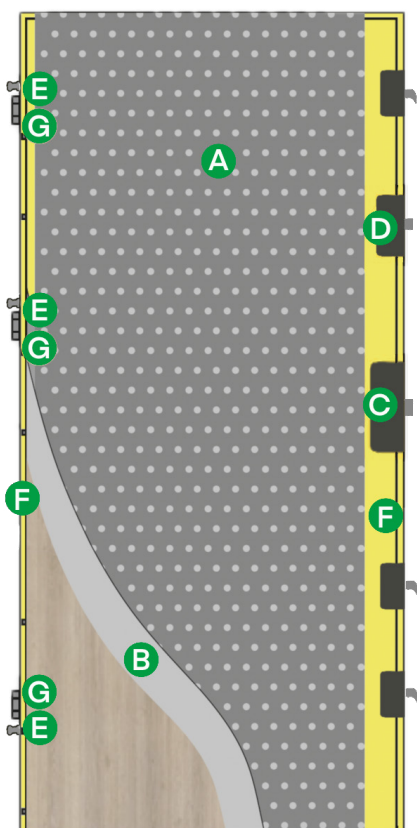

## TECHNICKÝ LIST

ŠÍŘKA DVEŘÍ	A	B	C	D	E	F	TERMO ODS	
	G	H						
80N	778	798	828	1997	2000	2016	880	2072
90E	900	920	950	2020	2023	2038	1002	2072

- A** Výplň: extrudovaný polystyren EPS
- B** Pozinkovaný ocelový plech s PVC fólií
- C** Centrální hákový zamykací systém
- D** Přídavný zámek
- E** Trny proti vysazení křídla
- F** Dřevěný rám
- G** 3D panty