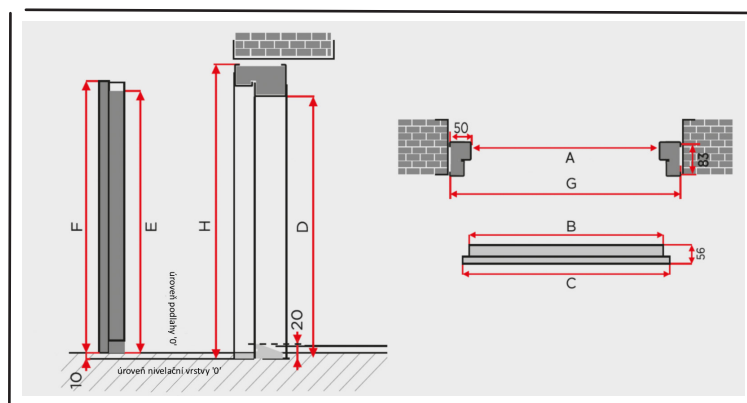

PŘÍPLATKOVÁ VÝBAVA:

Sjednocené vložky	1 500 Kč
Sjednocené vložky s vrtulkami, nerez / černá	2 000 Kč
Madlo INOX 65 cm, nerez hranaté	3 500 Kč
Madlo INOX 65 cm, černé hranaté	4 000 Kč
Madlo INOX 180 cm, nerez hranaté	4 000 Kč
Madlo INOX 180 cm, černé hranaté	4 500 Kč
Sada kování klika/klika VERA, nerez	500 Kč
Sada kování klika VERA / koule ANETA, černý mat	1 500 Kč
Sada kování klika/klika VERA, černý mat	2 000 Kč
Magnetický držák věnce	299 Kč
Kukátko nerez	500 Kč
Kukátko KYKLOP	600 Kč
Kukátko KYKLOP, černý mat	750 Kč
Jmenovka	399 Kč
Číslo bytu	199 Kč
Prodloužená záruka na 5 let	1 000 Kč
Prodloužená záruka na 10 let	2 000 Kč

Ceny jsou včetně 12% DPH

TECHNICKÝ LIST