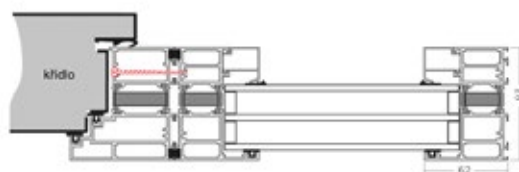

SVĚTLÍKY

TROJSKLO (k zárubni Termo ALU):

Rozměr na míru vždy po 1 cm od 30 do 50 cm

ŠÍŘKA DVEŘÍ	ŠÍŘKA (mm)	VÝŠKA (mm)	CENA
A 30 cm A 31–40 cm A 41–50 cm	1326 1327–1426 1427–1526	2082 2082 2082	13 000 Kč
B 30 cm B 31–40 cm B 41–50 cm	1626 1627–1826 1827–2026	2082 2082 2082	26 000 Kč
C 30 cm C 31–40 cm C 41–50 cm	1026 1026 1026	2382 2383–2482 2483–2582	12 000 Kč
D 30 cm D 31–40 cm D 41–50 cm	1326 1327–1426 1427–1526	2382 2383–2482 2483–2582	25 200 Kč
E 30 cm E 31–40 cm E 41–50 cm	1626 1627–1826 1827–2026	2382 2383–2482 2483–2582	38 500 Kč

DVOJSKLO (k zárubni Termo ODS):

TYP SVĚTLÍKU	ŠÍŘKA (mm)	VÝŠKA (mm)	CENA
A 30 cm A 50 cm	1300 1500	2072 2072	9 500 Kč 10 400 Kč
B 30 cm B 50 cm	1600 2000	2072 2072	18 800 Kč 20 700 Kč
C 30 cm	1000	2372	9 200 Kč
D 30 cm D 50 cm	1300 1500	2372 2372	18 400 Kč 19 500 Kč
E 30 cm E 50 cm	1600 2000	2372 2372	27 600 Kč 30 500 Kč