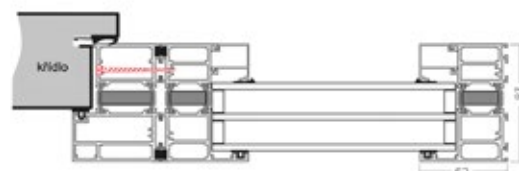

SVĚTLÍKY

TROJSKLO (k zárubni Termo ALU):

Rozměr na míru vždy po 1 cm od 30 do 50 cm

ŠÍŘKA DVEŘÍ	ŠÍŘKA (mm)	VÝŠKA (mm)	CENA
A 30 cm A 31–40 cm A 41–50 cm	1326 1327–1426 1427–1526	2082 2082 2082	13 000 Kč
B 30 cm B 31–40 cm B 41–50 cm	1626 1627–1826 1827–2026	2082 2082 2082	26 000 Kč
C 30 cm C 31–40 cm C 41–50 cm	1026 1026 1026	2382 2383–2482 2483–2582	12 000 Kč
D 30 cm D 31–40 cm D 41–50 cm	1326 1327–1426 1427–1526	2382 2383–2482 2483–2582	25 200 Kč
E 30 cm E 31–40 cm E 41–50 cm	1626 1627–1826 1827–2026	2382 2383–2482 2483–2582	38 500 Kč

DVOJSKLO (k zárubni Termo ODS):

TYP SVĚTLÍKU	ŠÍŘKA (mm)	VÝŠKA (mm)	CENA
A 30 cm A 50 cm	1300 1500	2072 2072	9 500 Kč 10 400 Kč
B 30 cm B 50 cm	1600 2000	2072 2072	18 800 Kč 20 700 Kč
C 30 cm	1000	2372	9 200 Kč
D 30 cm D 50 cm	1300 1500	2372 2372	18 400 Kč 19 500 Kč
E 30 cm E 50 cm	1600 2000	2372 2372	27 600 Kč 30 500 Kč