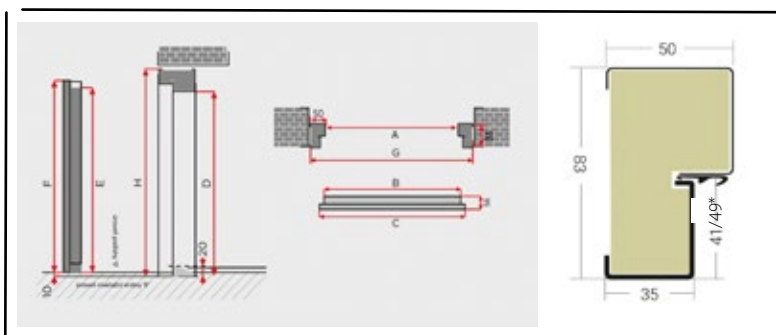

DRUH Y ZÁRUBNÍ

Tepelná prostupnost dle typu zárubní

Stavební otvor pro dveře SPECIAL a PERFECT

druh zárubně	TERMO ALU	TERMO ODS	TERMO OKD
80N	920 x 2 100	900 x 2 090	920 x 2 100
90E	1 040 x 2 100	1 020 x 2 090	1 040 x 2 100

typ zárubně	typ dveří			
	MAGNUM 56 EXT	MAGNUM 68 EXT	SPECIAL	PERFECT
TERMO ODS	od 1,5 Ud	od 1,2 Ud	od 1,1 Ud	od 0,87 Ud
TERMO ALU	×	×	od 1,1 Ud	od 0,87 Ud
TERMO OKD	×	×	od 0,89 Ud	od 0,76 Ud

TERMO ODS:

- Termozárubeň s přerušným tepelným mostem pokrytá PVC folií v barvě křídla s těsněním
- Možnost instalovat světlík s dvojsklem v rozměru 30 cm
- Standardně dodáváme ke dveřím Magnum 56 EXT a Magnum 68 EXT, možnost instalovat i ke dveřím Perfect a Special

*49 pro Magnum 68 EXT

TERMO ALU:

- Termozárubeň s přerušným tepelným mostem pokrytá PVC folií v barvě křídla s těsněním
- Uvnitř profilu se nachází tepelná izolace, která zabraňuje promrzání zárubně při nízkých teplotách v zimním období, tento systém zajišťuje dokonalé přizpůsobení profilu zárubně a světlíků
- Možnost instalovat světlík s trojsklem v rozměru 30–50 cm
- Standardně dodáváme ke dveřím Perfect