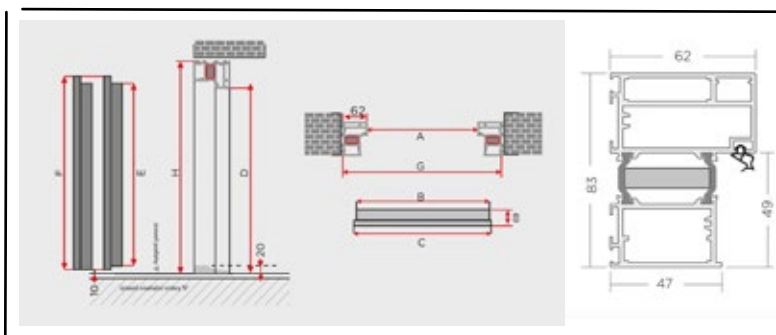

typ zárubně	typ dveří			
	MAGNUM 56 EXT	MAGNUM 68 EXT	SPECIAL	PERFECT
<b>TERMO ODS</b>	od 1,5 Ud	od 1,2 Ud	od 1,1 Ud	od 0,87 Ud
<b>TERMO ALU</b>	×	×	od 1,1 Ud	od 0,87 Ud
<b>TERMO OKD</b>	×	×	od 0,89 Ud	od 0,76 Ud

## TERMO ODS:

- Termozárubeň s přerušným tepelným mostem pokrytá PVC folií v barvě křídla s těsněním
- Možnost instalovat světlík s dvojsklem v rozměru 30 cm
- Standardně dodáváme ke dveřím Magnum 56 EXT a Magnum 68 EXT, možnost instalovat i ke dveřím Perfect a Special

## TERMO ALU:

- Termozárubeň s přerušným tepelným mostem pokrytá PVC folií v barvě křídla s těsněním
- Uvnitř profilu se nachází tepelná izolace, která zabraňuje promrzání zárubně při nízkých teplotách v zimním období, tento systém zajišťuje dokonalé přizpůsobení profilu zárubně a světlíků
- Možnost instalovat světlík s trojsklem v rozměru 30–50 cm
- Standardně dodáváme ke dveřím Perfect

## TROJSKLO (k zárubni Termo ALU):

Rozměr na míru vždy po 1 cm od 30 do 50 cm

ŠÍŘKA DVEŘÍ	ŠÍŘKA (mm)	VÝŠKA (mm)	CENA
<b>A 30 cm</b> <b>A 31–40 cm</b> <b>A 41–50 cm</b>	1326 1327–1426 1427–1526	2082 2082 2082	<b>13 000 Kč</b>
<b>B 30 cm</b> <b>B 31–40 cm</b> <b>B 41–50 cm</b>	1626 1627–1826 1827–2026	2082 2082 2082	<b>26 000 Kč</b>
<b>C 30 cm</b> <b>C 31–40 cm</b> <b>C 41–50 cm</b>	1026 1026 1026	2382 2383–2482 2483–2582	<b>12 000 Kč</b>
<b>D 30 cm</b> <b>D 31–40 cm</b> <b>D 41–50 cm</b>	1326 1327–1426 1427–1526	2382 2383–2482 2483–2582	<b>25 200 Kč</b>
<b>E 30 cm</b> <b>E 31–40 cm</b> <b>E 41–50 cm</b>	1626 1627–1826 1827–2026	2382 2383–2482 2483–2582	<b>38 500 Kč</b>