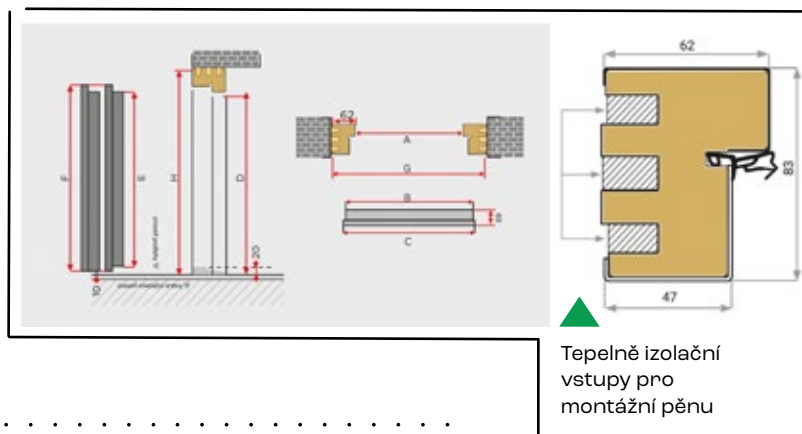

TERMO OKD:

- Termozárubeň s přerušným tepelným mostem pokrytá PVC folií v barvě křídla s těsněním
- Možnost dodat ke dveřím Perfect a Special